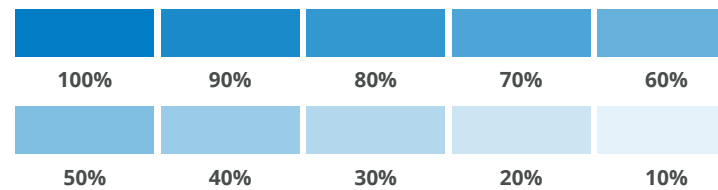

PANTONE Process Blue C